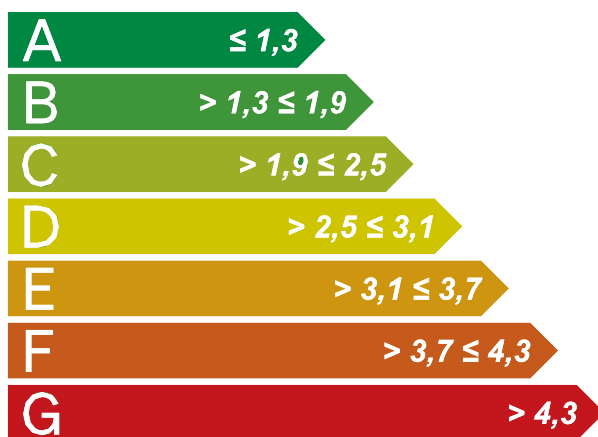

96738

ENERGIKLASSNING

Tappvattenarmatur enligt SS 820000:2020

Energiprestanda
Energy performance

1,0
kWh

Svedbergs Tarju tvättställsblandare:
96736, 96737, 96738.
med strålsamlare: 95029, 95049, 95050.
Certifikatsnummer: C901155.