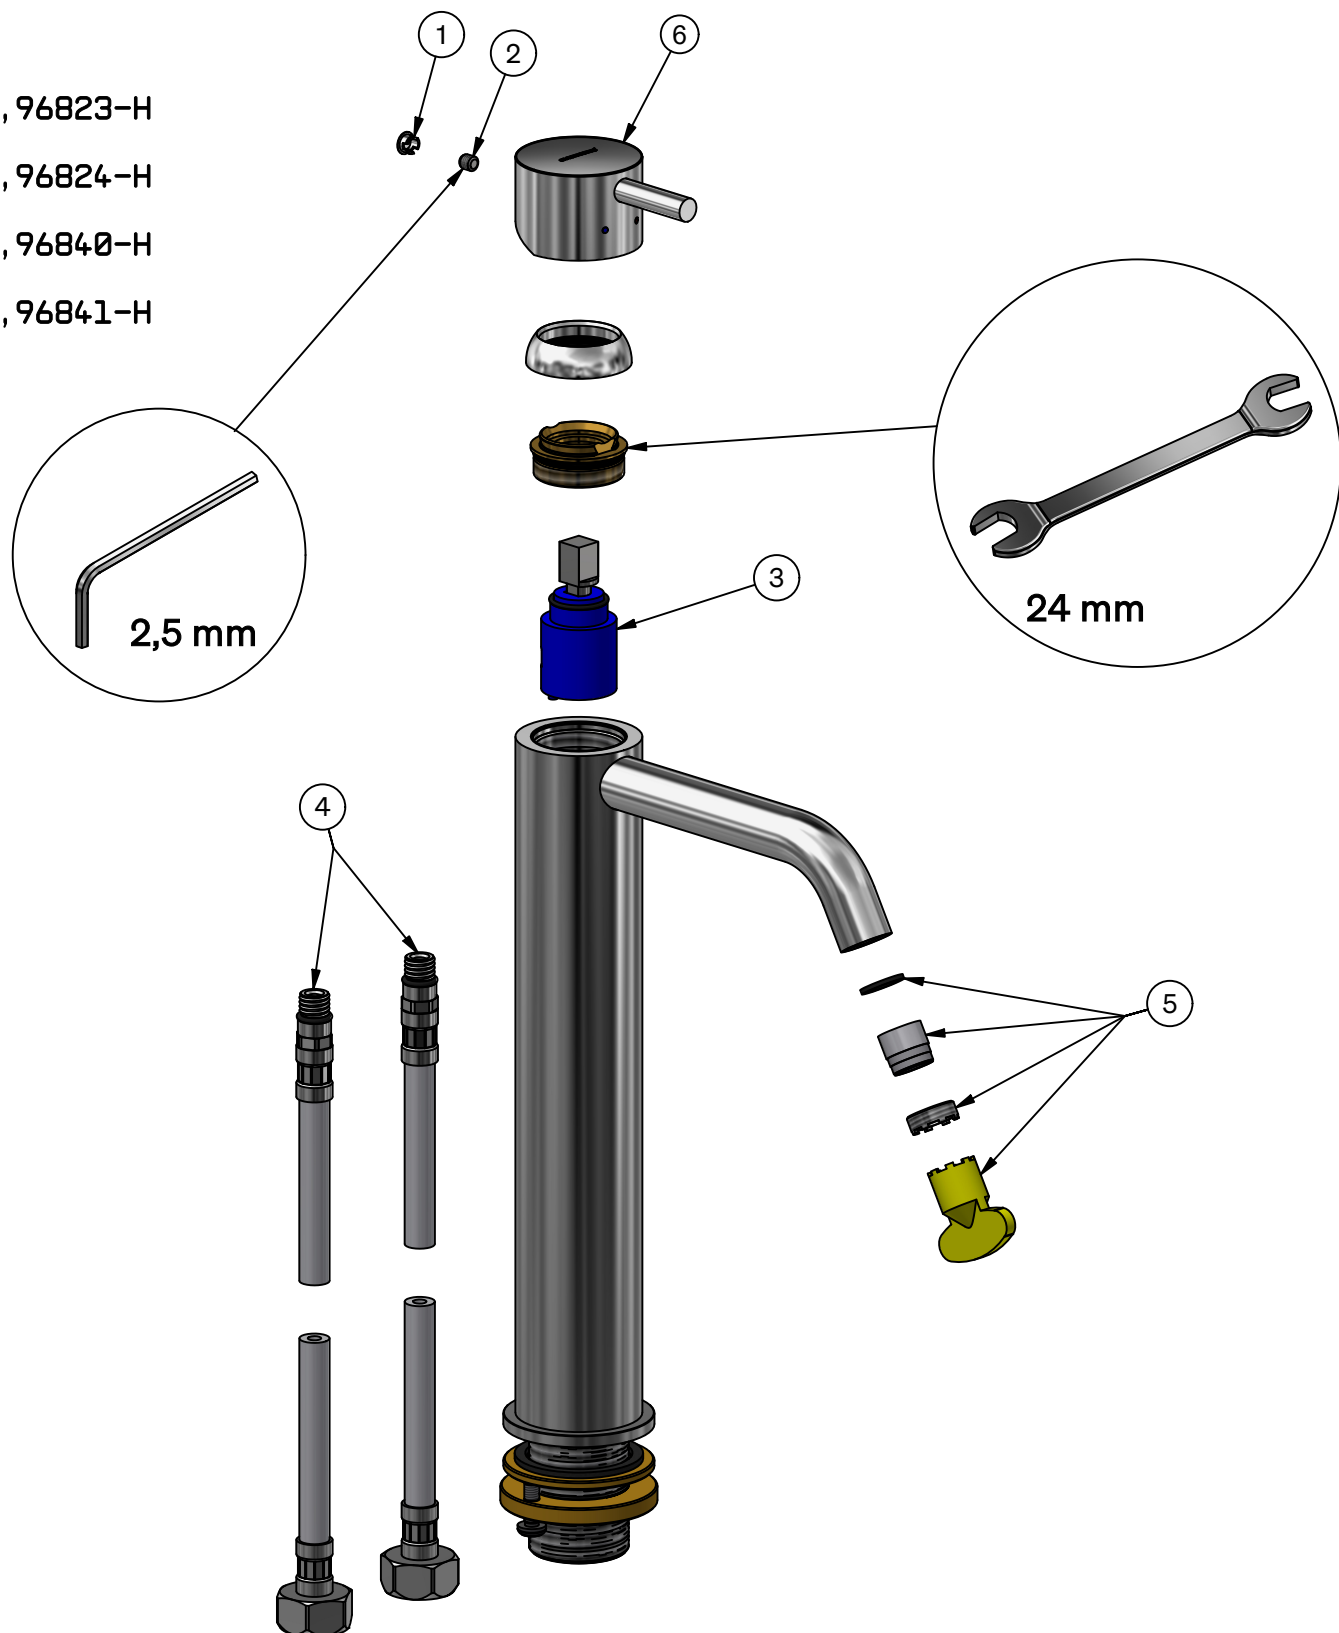

# SKULE

ART. NR:

- 96811-H, 96823-H
- 96814-H, 96824-H
- 96844-H, 96840-H
- 96845-H, 96841-H

Pos.	Ant. / Qty.	Titel / Title	Art.nr:
1	1	Täckhatt / Cover nut	
2	1	Insexskruv M5x5 / Inox screw M5x5	
3	1	Keramisk insats / Ceramic cartridge	99075
4	2	Anslutningsslang par / Connection hose pair (SoftPex 1/2" L=500mm)	98810
5	1	Perlator 6,62L / Aerator 6,62 L	95053
6	1	Blandarhandtag guld / Basin mixer lever gold	99208