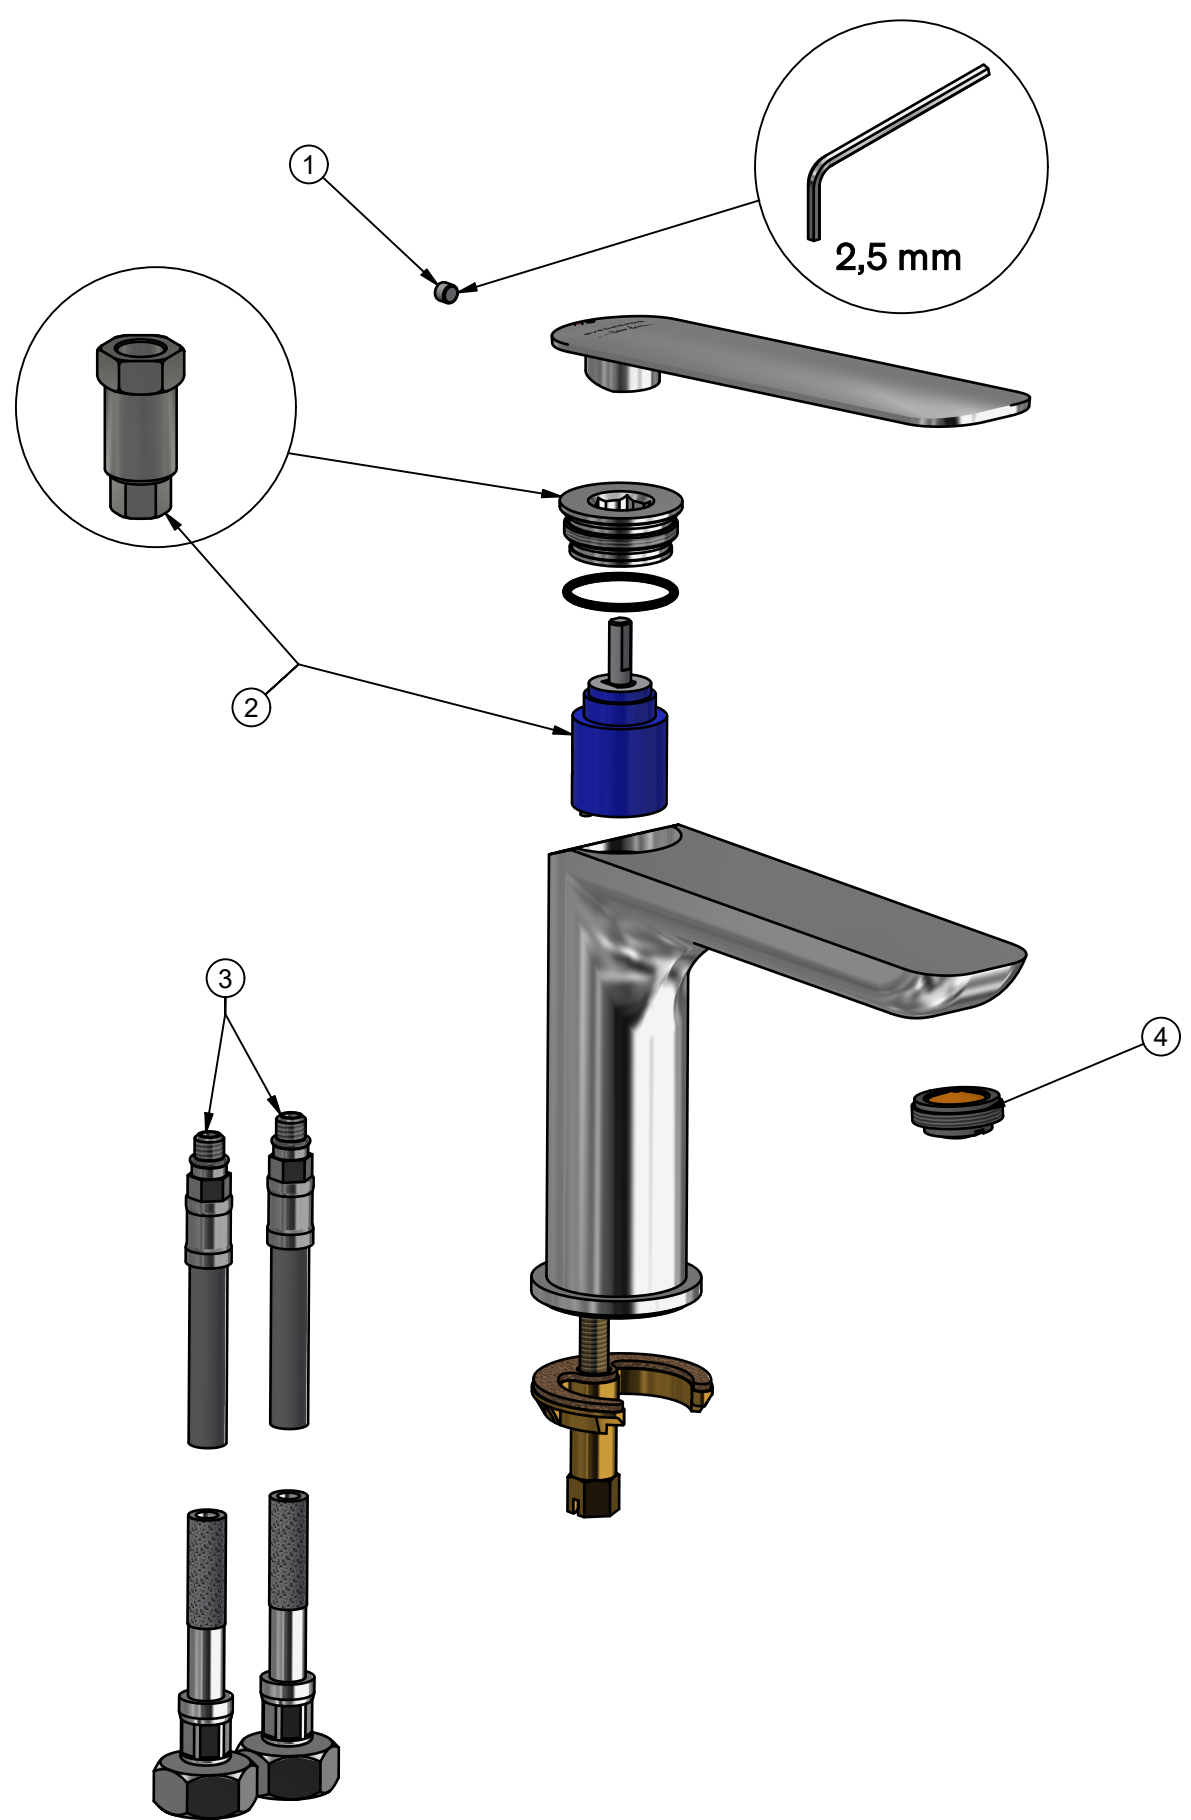

EJER

ART . NR :

- 96827
- 96828
- 96829
- 96906

| Pos. | Ant./Qty. | Titel / Title | Art.nr |
|------|-----------|--|--------|
| 1 | 1 | Insexskruv M5x5 med insexnyckel / Inox screw M5x5 with Allen key | 99069 |
| 2 | 1 | Reglerenhet med verktyg / Ceramic cartridge with a tool | 99069 |
| 3 | 2 | Anslutningsslang / Flexible hose (TPSiV Luxor; M8x1 G½; L=450mm; CW724R) | 98900 |
| 4 | 1 | Perlator / Aerator (Neoperl; coin slot; 5 l/min) | 95056 |