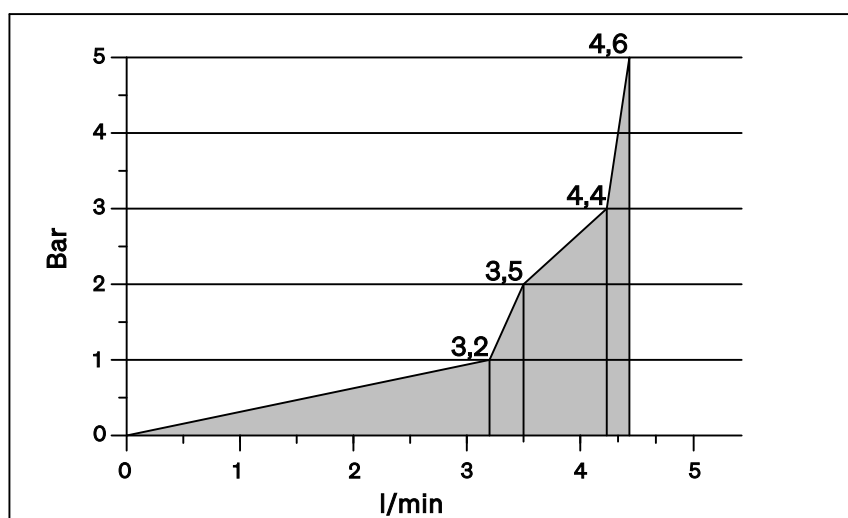

Svedbergs i Dalstorp AB, Verkstadsvägen 1, 514 63 Dalstorp, SWEDEN
Sweden phone: +46 (0)321-53 30 00, kundtjanst@svedbergs.se, info@svedbergs.se
svedbergs.se, svedbergs.no, svedbergs.dk, svedbergs.fi, svedbergs.com

Rev.no 2024-01-03