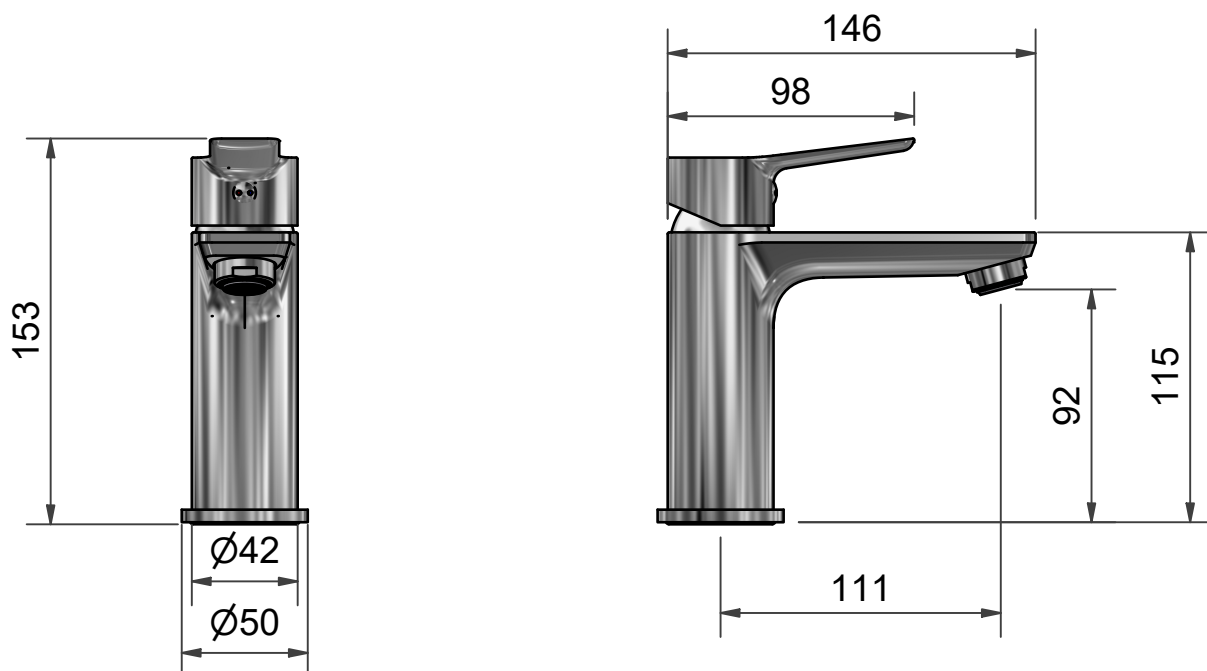

SVEDBERGS

- SE TVÄTTSTÄLLSBLANDARE TARJU
- NO SERVANTKRAN TARJU
- DK HÅNDVASKARMATUR TARJU
- FI PESUALLASHANA TARJU
- GB WASHBASIN MIXER TARJU

ART. NR:

96736, 96736-2

96737, 96737-2

96738, 96738-2

MÅTTSKISS / MÅLSKISSE / MÅLSKITSE / MITTAPIIRROS / SCALE DRAWING