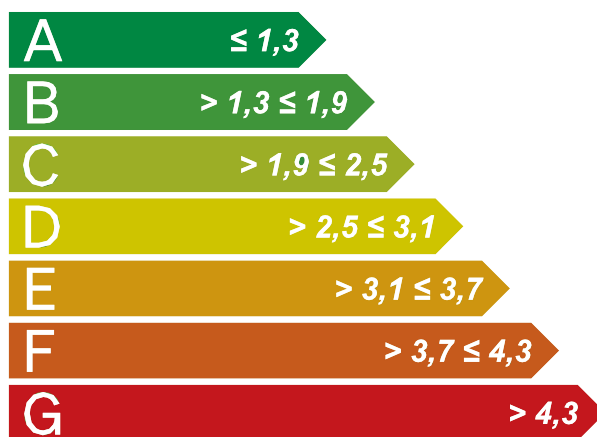

Energiprestanda
Energy performance

1,0
kWh

Svedbergs Halde tvättställsblandare: 96816, 96817, 96834, 96881, 96882, 96816-H, 96817-H, 96837-H, 96881-H, 96882-H.
med strålsamlare: 95029, 95049, 95051, 95050, 97076.
Certifikatsnummer: C901155.