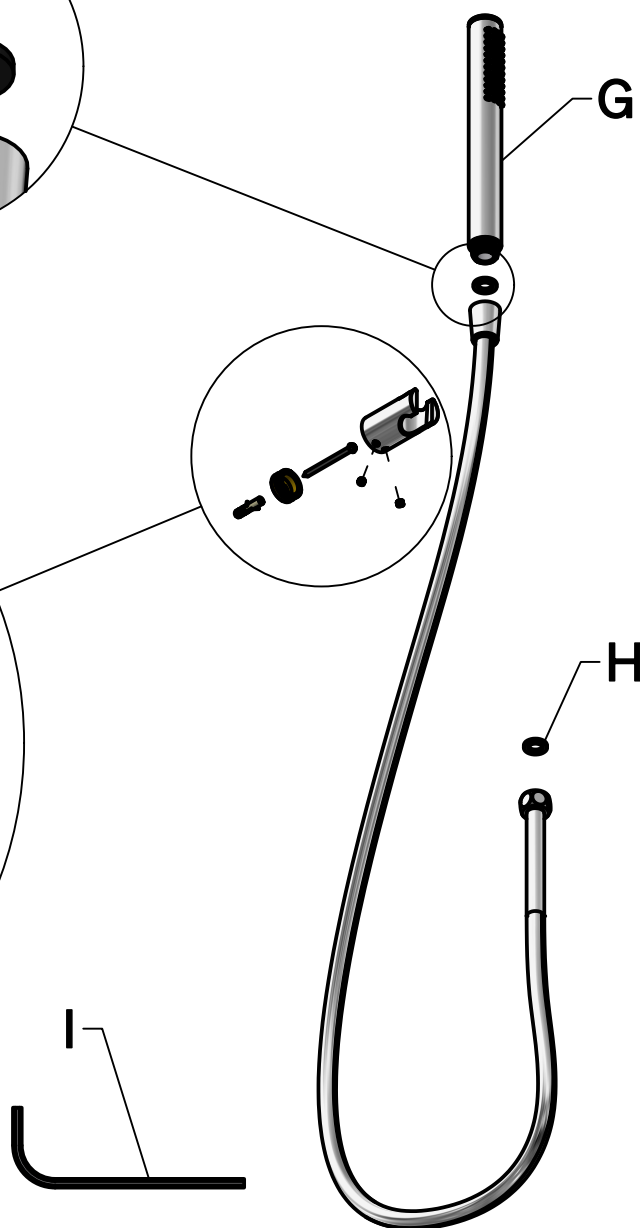

- SE BADKARSSET SPIKA
- NO AMMESUIHKUSETTI SPIKA
- DK BADEKARSETT SPIKA
- FI BATH SET SPIKA
- GB BADEKARSÆT SPIKA

ART. NR:

99396

99397

99398

L = 150 cm

Denna produkt är anpassad till
Branschregler Säker Vatteninstallation.
Svedbergs garanterar produktens
funktion om branschreglerna och
monteringsanvisningen följs.

SE OBS: Alla infästningar i våtzon 1 och 2 ska tätas mot väggens eller golvets tätskikt. Material för tätning ska fästa mot underlaget och vara vattenbeständigt, mögelresistent och åldringsbeständigt. Beroende av väggmaterial, skall metoden för väggmontering anpassas (Ev. förborring, plugg etc.). Tala med Er återförsäljare.

Denna produkt är anpassad till Branschregler Säker Vatteninstallation. Leverantören garanterar produktens funktion om branschreglerna och produktens monteringsanvisning följs.

NO OBS: Husk at når du penetrerer en fuktspærre bør det anvendes riktig tetningsmasse. Fremgangsmåten for montering på vegg/gulv (boring av hull, bruk av festepluggar etc.), må tilpasses vegg- eller gulvmaterialet. Kontakt din forhandler for nærmere opplysninger.