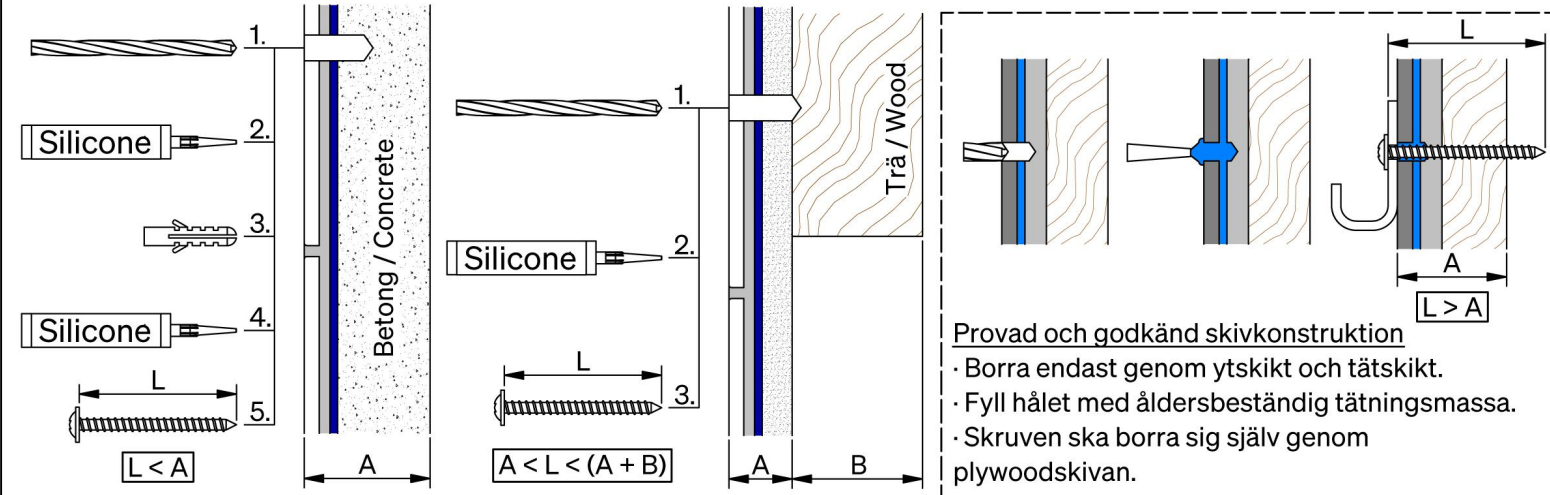

NO OBS: Husk at når du penetrerer en fuktspærre bør det anvendes riktig tetningsmasse. Fremgangsmåten for montering på vegg/gulv (boring av hull, bruk av festepluggar etc.), må tilpasses vegg- eller gulvmaterialet. Kontakt din forhandler for nærmere opplysninger.

DK OBS: Husk på, at når men gennembryder en fugtspærre, skal nødvendig tætningsmasse anvendes. Afhængig af væg/gulvmaterialet skal metoden til væg/gulvmontering tilpasses denne (evt. forboring, rawplugs el. lign.). Hvis du er i tvivl, så henvend dig til din forhandler.

FI HUOM: Jos pinnan kosteussuojaus rikotaan, on kohta tiivistettävä tarvittavalla massalla. Kiinnitykseen käytettävät kiinnikkeet ja menetelmät vaihtelevat seinä - /lattiamateriaalista riippuen (poraus, tulpat ym.). Lisätietoja saatte jälleenmyyjältänne.

GB Please note: When drilling into the wall/floor, please insure that you do not damage the damp proof course. The method of wall mounting must be suited to the material of the wall (preboring, plugs etc.).

Skruvinfästningar ska göras i betong eller annan massiv konstruktion, träreglar, träkortlingar eller i konstruktion som är provad och godkänd för infästning, till exempel skivkonstruktion. Se exempel på godkända konstruktioner på säkervatten.se.

1