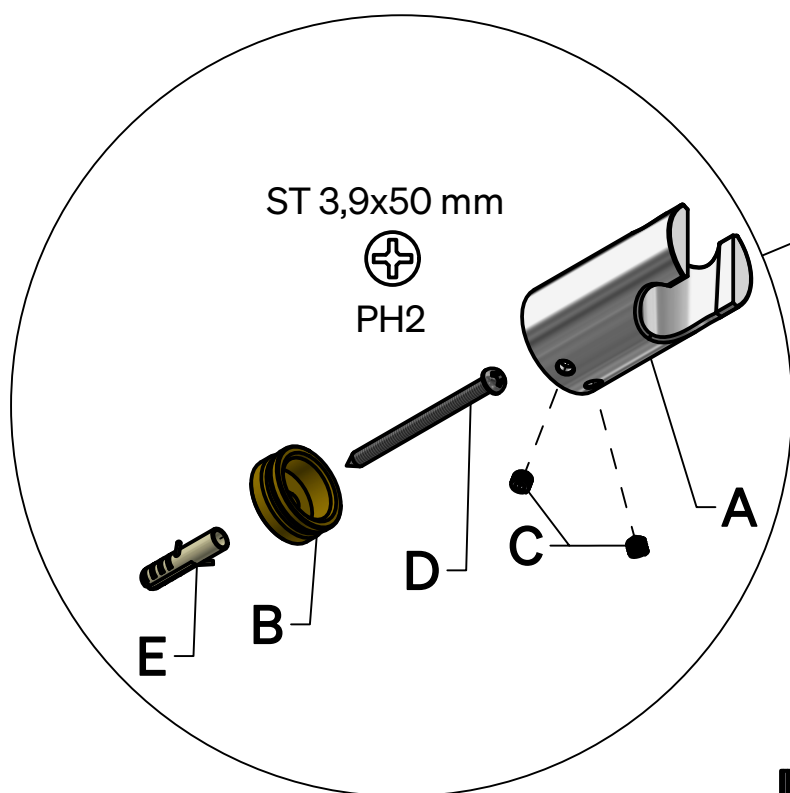

- SE BADKARSSET SPIKA
- NO AMMESUIHKUSETTI SPIKA
- DK BADEKARSETT SPIKA
- FI BATH SET SPIKA
- GB BADEKARSÆT SPIKA

ART. NR:

99396

99397

99398

L = 150 cm

Denna produkt är anpassad till
Branschregler Säker Vatteninstallation.
Svedbergs garanterar produktens
funktion om branschreglerna och
monteringsanvisningen följs.

SE OBS: Alla infästningar i våtzon 1 och 2 ska tätas mot väggens eller golvets tätskikt. Material för tätning ska fästa mot underlaget och vara vattenbeständigt, mögelresistent och åldringsbeständigt. Beroende av väggmaterial, skall metoden för väggmontering anpassas (Ev. förborring, plugg etc.). Tala med Er återförsäljare.

Denna produkt är anpassad till Branschregler Säker Vatteninstallation. Leverantören garanterar produktens funktion om branschreglerna och produktens monteringsanvisning följs.

NO OBS: Husk at når du penetrerer en fuktspærre bør det anvendes riktig tetningsmasse. Fremgangsmåten for montering på vegg/gulv (boring av hull, bruk av festepluggar etc.), må tilpasses vegg- eller gulvmaterialet. Kontakt din forhandler for nærmere opplysninger.

DK OBS: Husk på, at når men gennembryder en fugtspærre, skal nødvendig tætningsmasse anvendes. Afhængig af væg/gulvmaterialet skal metoden til væg/gulvmontering tilpasses denne (evt. forboring, rawplugs el. lign.). Hvis du er i tvivl, så henvend dig til din forhandler.