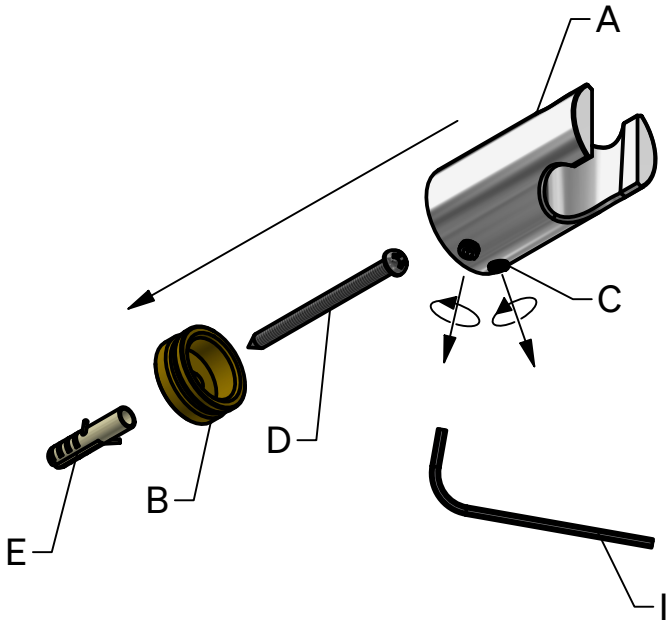

2

3

4

5

Blandare / Blander / Hana / Mixer