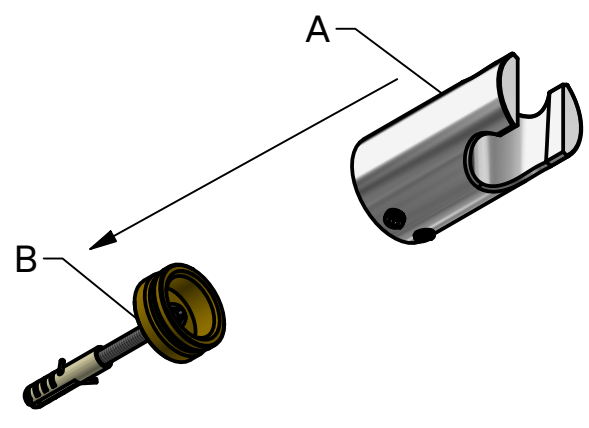

2

3

4

5

Blandare / Blander / Hana / Mixer