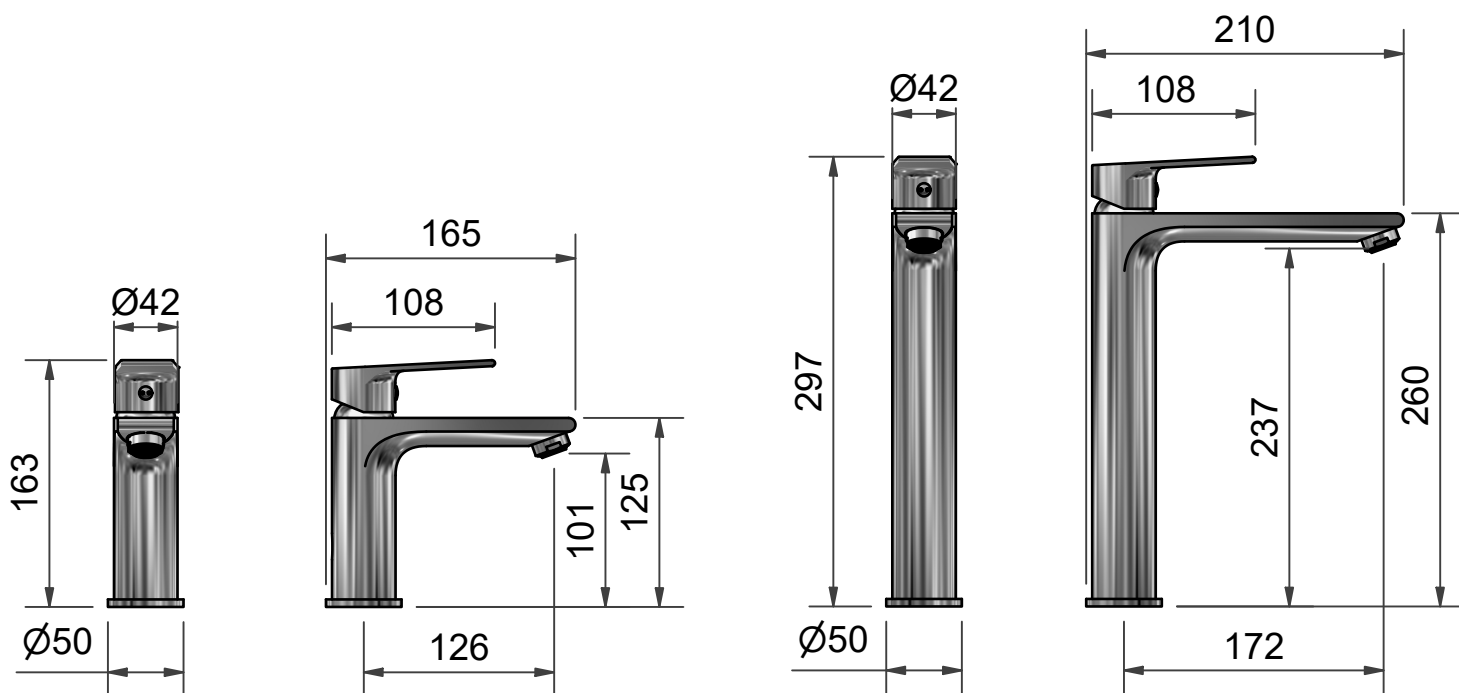

SVEDBERGS

- SE TVÄTTSTÄLLSBLANDARE HALDE
- NO SERVANTKRAN HALDE
- DK HÅNDVASKARMATUR HALDE
- FI PESUALLASHANA HALDE
- GB WASHBASIN MIXER HALDE

MÅTTSKISS / MÅLSKISSE / MÅLSKITSE / MITTAPIIRROS / SCALE DRAWING