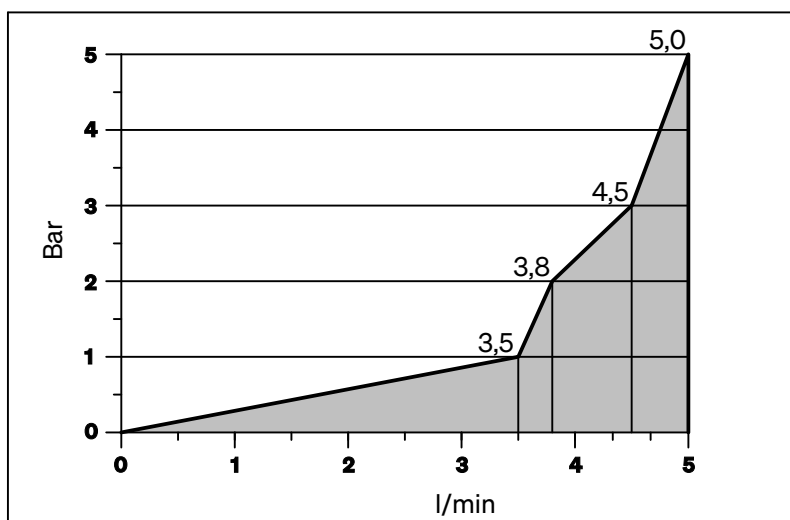

SVEDBERGS

(SE) TVÄTTSTÄLLSBLANDARE HALDE

(NO) SERVANTKRAN HALDE

(DK) HÅNDVASKARMATUR HALDE

(FI) PESUALLASHANA HALDE

(GB) WASHBASIN MIXER HALDE

FLÖDESSCHEMA / FLYTSKJEMA / FLOWDIAGRAM / VIRTAUSKAAVIO / FLOW CHART