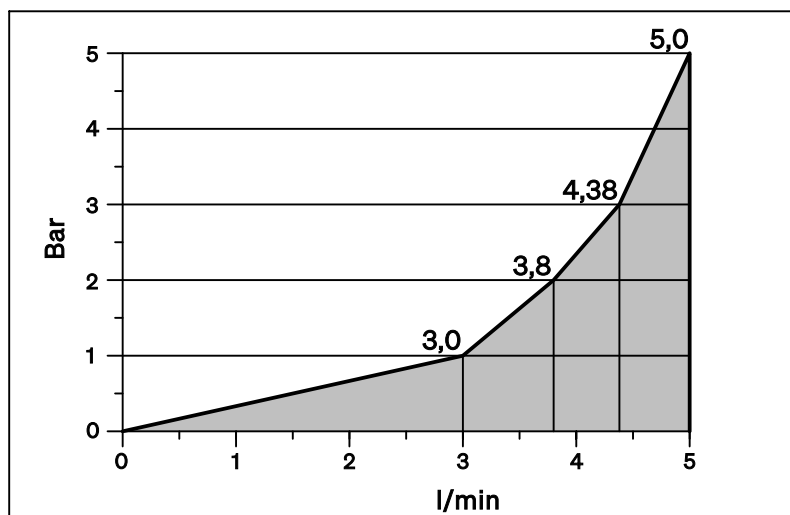

ART. NR :

96816-H

96817-H

96837-H

96881-H