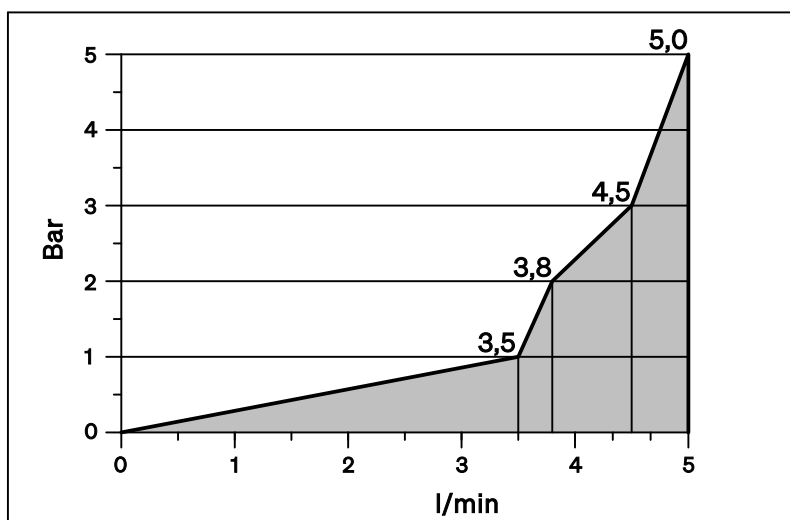

# SVEDBERGS

(SE) TVÄTTSTÄLLSBLANDARE HALDE

(NO) SERVANTKRAN HALDE

(DK) HÅNDVASKARMATUR HALDE

(FI) PESUALLASHANA HALDE

(GB) WASHBASIN MIXER HALDE

FLÖDESSCHEMA / FLYTSKJEMA / FLOWDIAGRAM / VIRTAUSKAAVIO / FLOW CHART