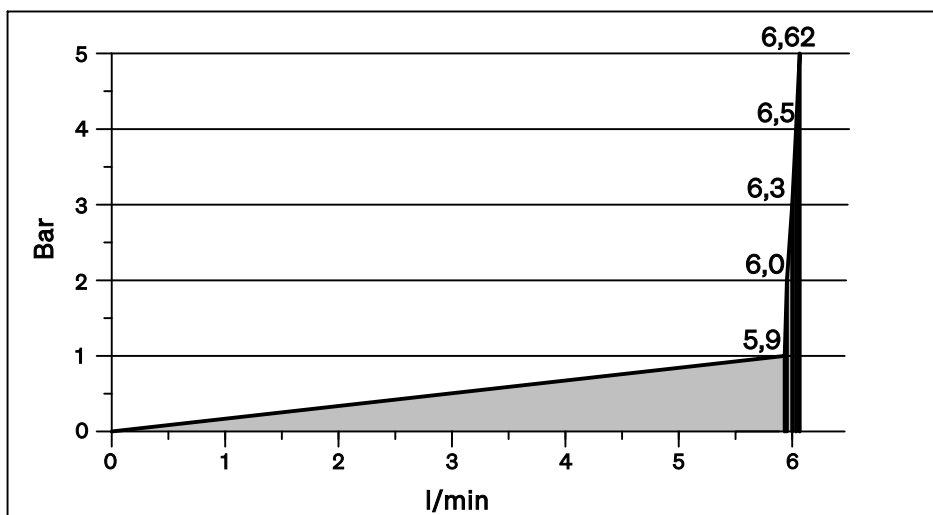

Svedbergs i Dalstorp AB, Verkstadsvägen 1, 514 63 Dalstorp, SWEDEN
Sweden phone: +46 (0)321-53 30 00, kundtjanst@svedbergs.se, info@svedbergs.se
svedbergs.se, svedbergs.no, svedbergs.dk, svedbergs.fi, svedbergs.com

Rev.no 2023-05-15