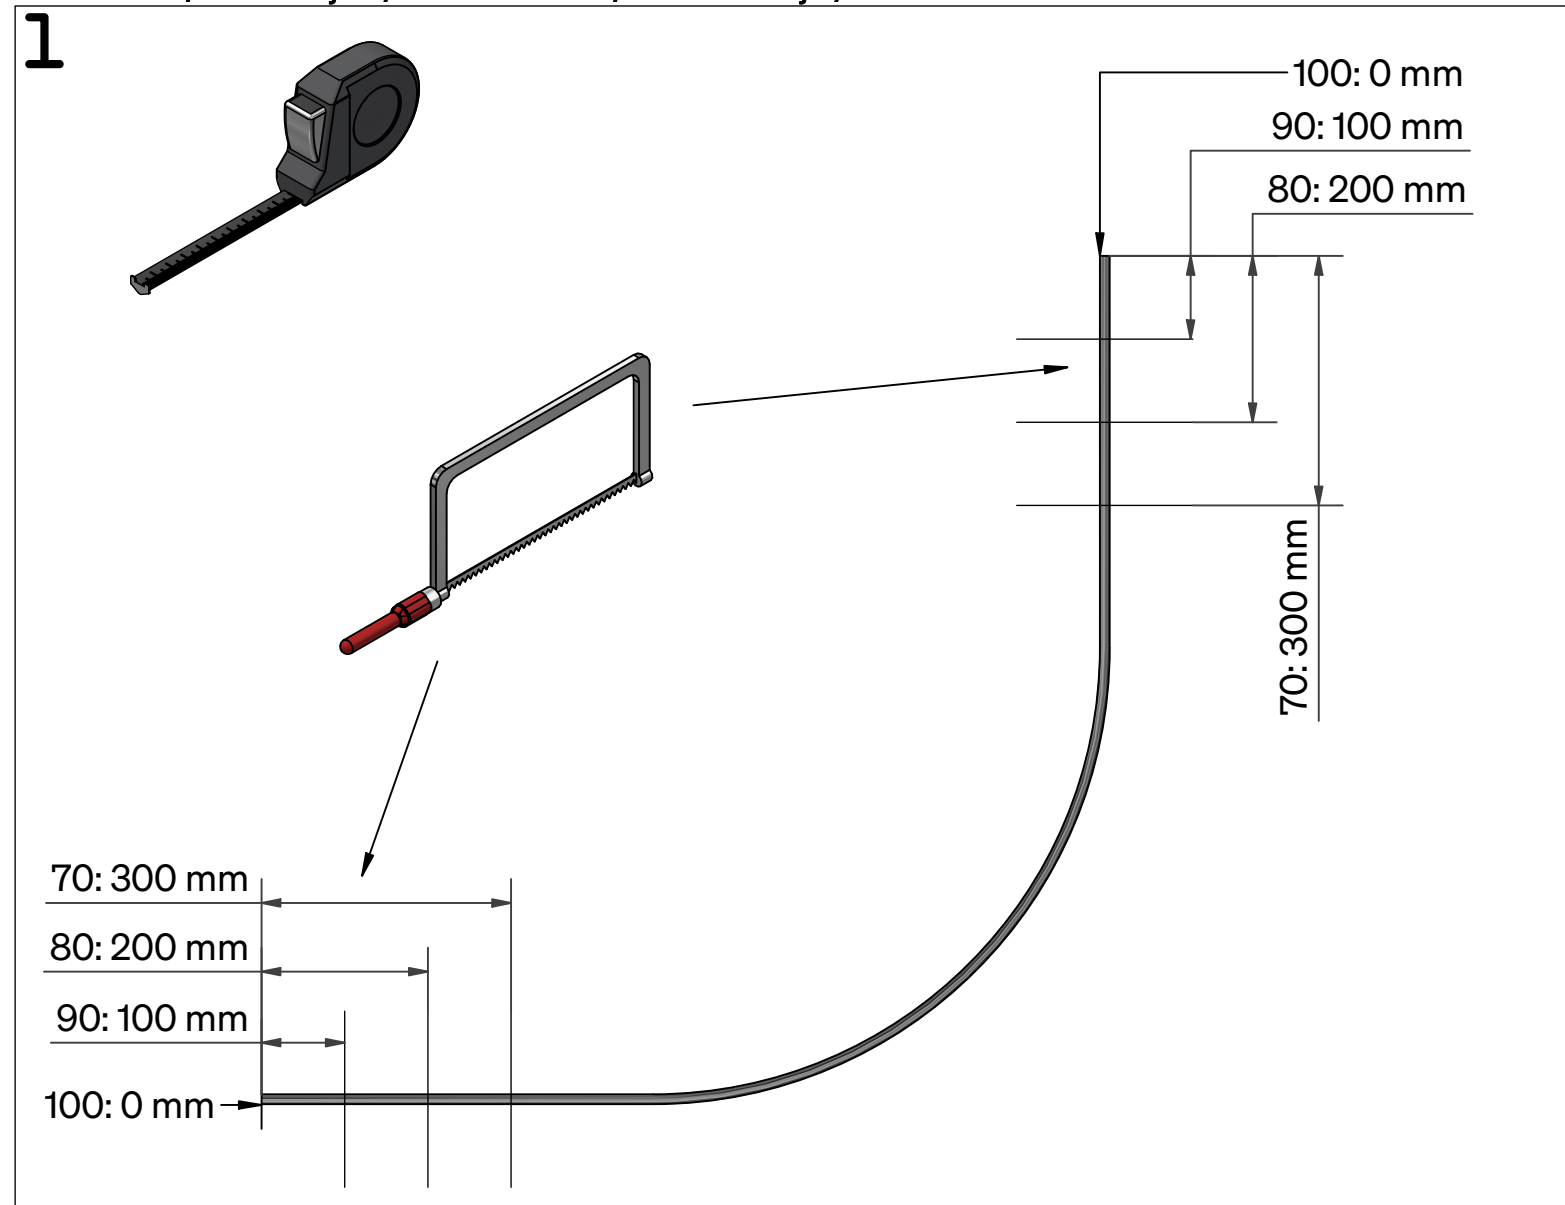

Installation / Installasjon / Installationen / Asennusohje / Installation