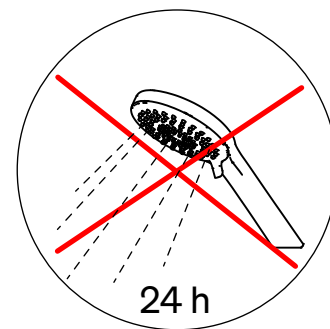

- SE För garantivillkor se vår hemsida svedbergs.se.
- NO For garantibetingelser, besøk vår hjemmesiden svedbergs.no.
- DK For garantibetingelser, besøg vår hjemmeside svedbergs.dk.
- FI Katso takuuehtomme kotisivuiltamme svedbergs.fi.
- GB For warranty conditions, please see our website svedbergs.com.